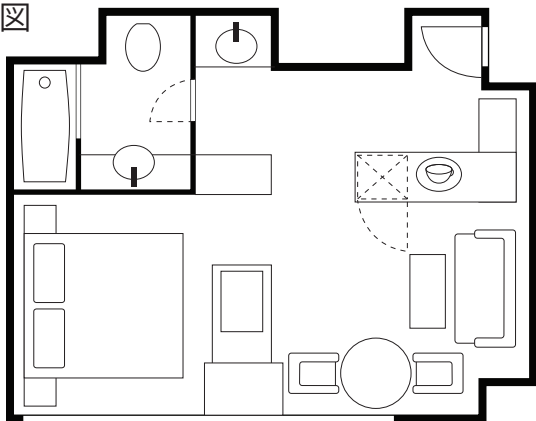

スイートルーム

間取図

35 平方メートルのワンルームタイプのスイート。
ゆったりと落ち着いた室内に広々としたリビング、
大きめのダブルベッド、24 インチのワイドテレビも
設置。贅沢なひとときをお過ごし下さい。

部屋タイプ：スイートルーム

広さ：34.4 m²