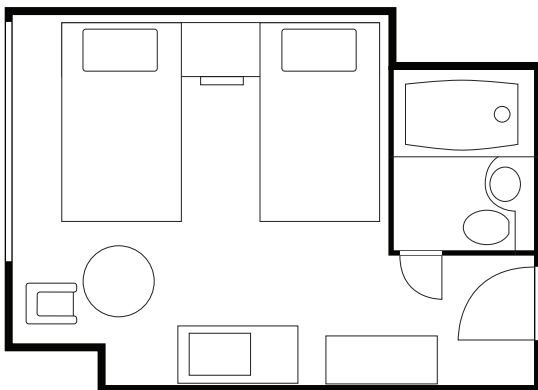

## スタンダードツイン

間取図

全室リラクゼーションマッサージ機能付き  
シャワー完備。シングルよりひとまわり大きな  
20インチのテレビを設置。

ご家庭の感覚でゆっくりとおくつろぎ下さい。

部屋タイプ：スタンダードツイン

広さ：20.0 m<sup>2</sup>