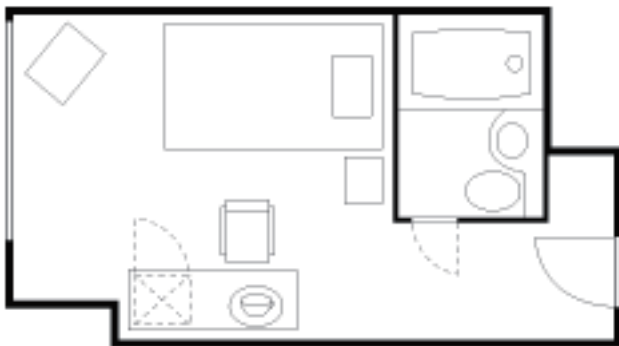

スタンダードシングル

間取図

16平方メートルの明るく広々とした室内に
セミダブルのベッド、大型のライティングデスクで
ゆとりのデスクワーク、
ビジネスでのお泊りに最適の一室です。

部屋タイプ：スタンダードシングル

広さ：16.0 m²