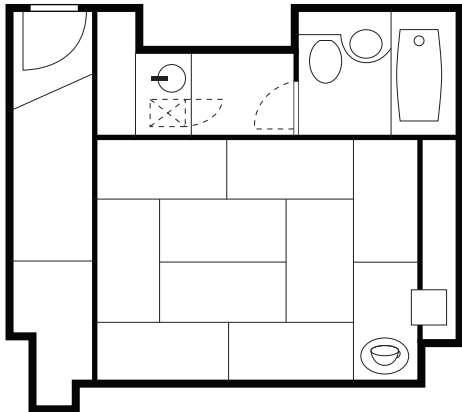

和室

間取図

10畳の純和風調のお部屋に4名様まで宿泊可能。
すべて同一フロアで9部屋ご用意しております。
ご家族連れやお友達同士での
お泊りにはおすすめの一式です。

部屋タイプ：和室

広さ：31.0 m²