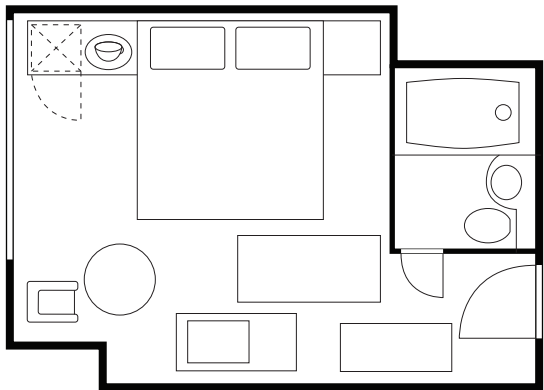

ダブル

間取図

幅 160cm のダブルベッドと 20 インチの液晶 TV で
快適空間。エキストラベッドのご用意ができ、
3 名様での利用も可能。

ご家族でのお泊りに最適です。

部屋タイプ：ダブル

広さ：20.0 m²