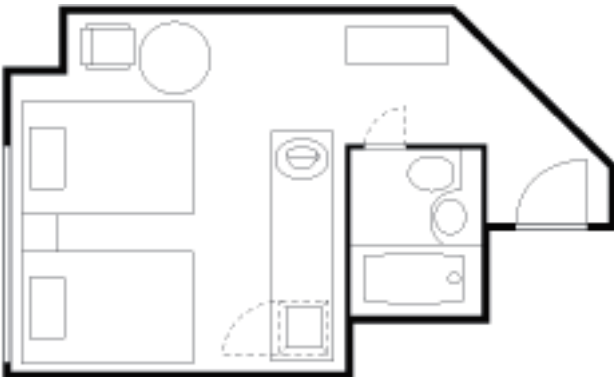

## デラックスツイン

間取図

26 平方メートルの広く明るい空間。  
エキストラベッドのご用意ができ、  
3 名様での利用も可能。  
ご家族でのお泊りに最適です。

部屋タイプ：デラックスツイン  
広さ：25.6 m<sup>2</sup>