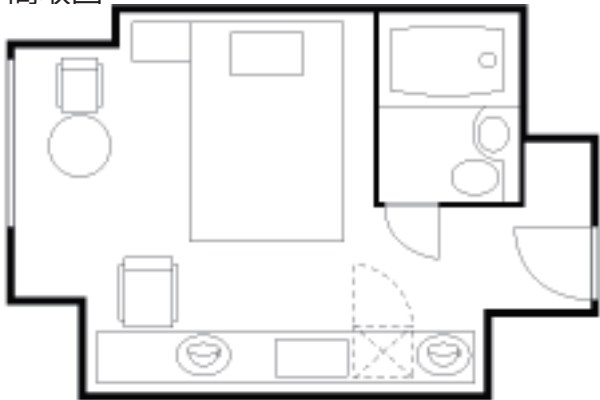

## デラックスシングル

間取図

19 平方メートルの贅沢な広さとゆったりとした空間。  
140cm 幅のベッドを使用しており、  
ダブルルームとして使用可能。  
エグゼクティブにお薦めです。

部屋タイプ：デラックスシングル  
広さ：18.8 m<sup>2</sup>